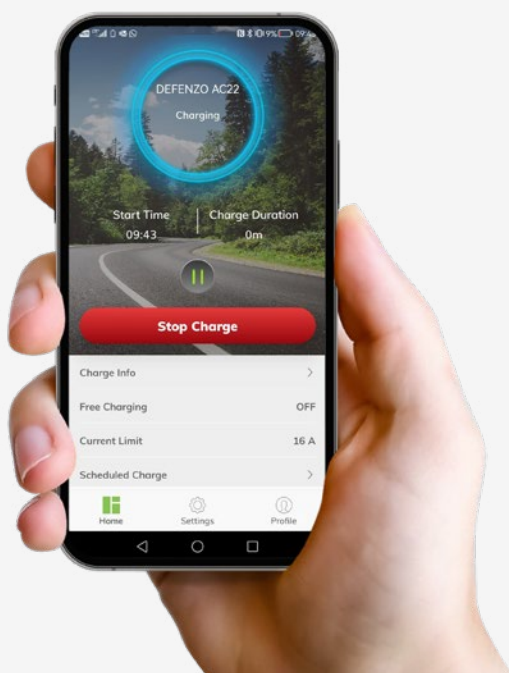

- Zbiera dane o ilości zużytej energii przez każdego użytkownika, dzięki czemu świetnie nadaje się do stworzenia **stacji ładowania flotowych pojazdów elektrycznych i hybrydowych w przedsiębiorstwie**,
- jest **kompatybilny z aplikacją mobilną**, co umożliwia zarządzanie procesem ładowania oraz dostęp do przydatnych statystyk zapisywanych w aplikacji,
- ma **ekran LCD**, na którym wyświetlane są komunikaty informujące o statusie urządzenia, aktualnej mocy ładowania oraz zużytej energii,
- obsługuje **inteligentne funkcje** - komunikację pomiędzy ładowarkami, wspólną pulę mocy ładowania, dynamiczne zarządzanie mocą ładowania,
- można korzystać z niego wygodnie z poziomu **panelu sterowania** dostępnego w przeglądarce internetowej.

Aplikacja mobilna

Aplikacja mobilna Drive Green Next jest kompatybilna z Defenzo Wallbox AC22 Smart!

Po połączeniu przez sieć Wi-Fi lub Bluetooth z poziomu aplikacji możliwe jest:

- rozpoczęcie i zakończenie ładowania,
- konfigurowanie ustawień stacji ładowania np. ustawianie limitu mocy ładowania, zarządzanie trybem ładowania autoryzowanego kartą RFID i wiele innych,
- monitorowanie informacji o bieżącym statusie ładowania pojazdu (czas rozpoczęcia, czas trwania, aktualna moc ładowania oraz zużyta energia),
- dostęp do historii i statystyk ładowania,
- dostęp do dodatkowych funkcji urządzenia pozwalających na określanie godzin ładowania przez użytkownika (Eco Charge oraz Delay Charge).